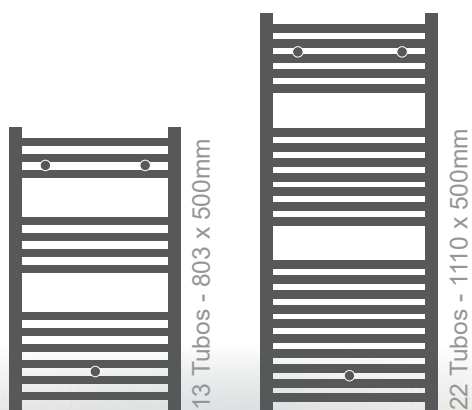

## Modelos

Potencia (W)	Medidas (mm)	Peso (Kg)	Color
400	874,3 x 500 x 90	6,9	Blanco
700	1184,3 x 500 x 90	13,6	Blanco
300	874,3 x 500 x 90	6,9	Cromado
500	1184,3 x 500 x 90	13,6	Cromado
400	874,3 x 500 x 90	6,9	Negro
700	1184,3 x 500 x 90	13,6	Negro

\*\* Las medidas del toallero son totales y anclado a pared (bastidor+control+soportes).

**Dimensiones control**  
(Ancho x Alto x Fondo):  
113 x 71,5 x 39 mm

## Modelos

Potencia (W)	Medidas (mm)	Peso (Kg)	Color
400	878,3 x 500 x 90	6,9	Blanco
700	1185,3 x 500 x 90	13,6	Blanco
300	878,3 x 500 x 90	6,9	Cromado
500	1185,3 x 500 x 90	13,6	Cromado
400	878,3 x 500 x 90	6,9	Negro
700	1185,3 x 500 x 90	13,6	Negro

\*\* Las medidas del toallero son totales y anclado a pared (bastidor+control+soportes).

**Dimensiones control**  
(Ancho x Alto x Fondo):  
131 x 75,3 x 42 mm

BETTER THAN GOOD

DISEÑO EN TU BAÑO