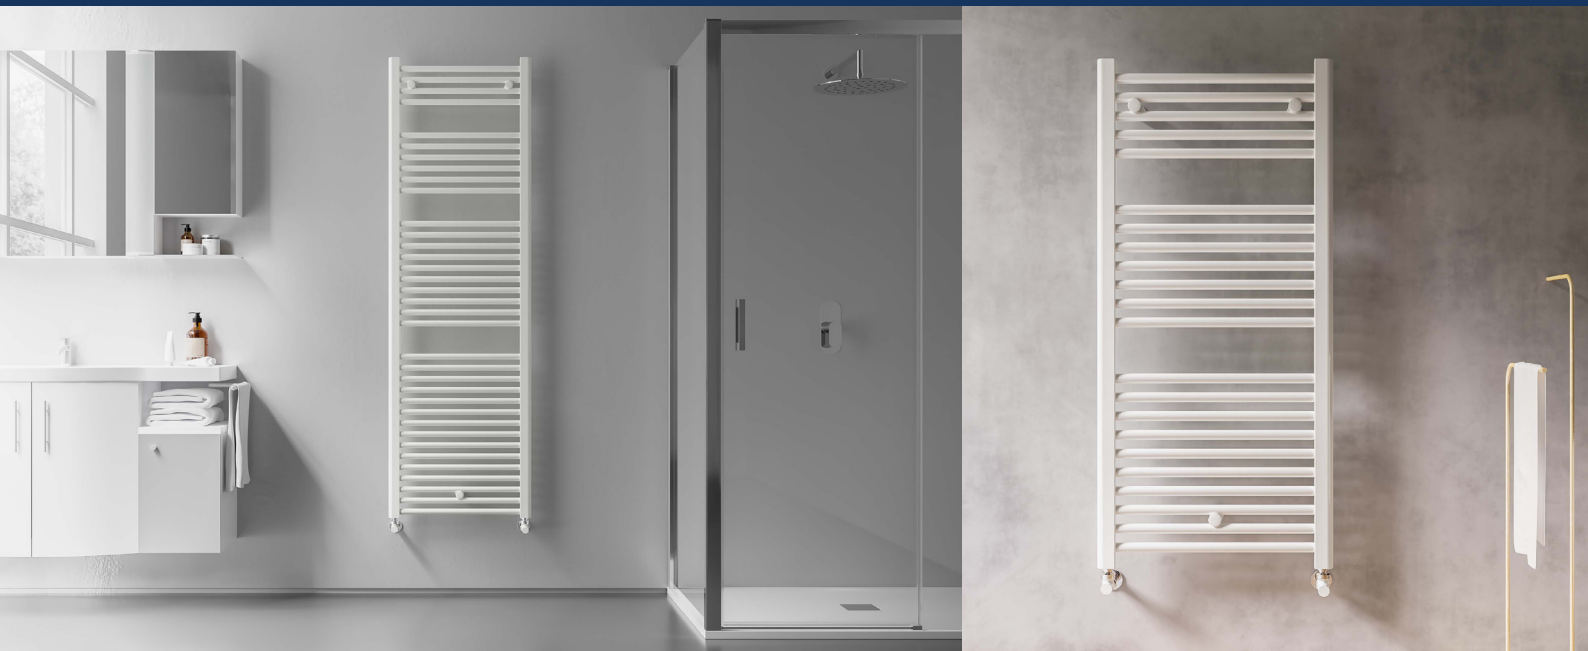

Ocean - Blanco

Características

- Bastidor de acero al carbono.
- Pintura en polvo epoxi-poliéster.
- Tubos horizontales redondos: Ø 22x0,9 mm.
- Incluye 3 soportes pared regulables en profundidad.
- Colectores laterales: 30x40x1,2 mm.
- Conexiones: 3x1/2".
- Incluye purgador de aire.
- Presión máxima 10 bar.
- Temperatura máxima 120 °C.
- Válido para instalación monotubo y bitubo.
- Valvulería no incluida.

Modelos

Código	Alto (mm)	Ancho (mm)	Entre ejes (mm)	Peso (Kg)	Agua (l)	ΔT50°C potencia (w)	ΔT42,5°C potencia (w)	ΔT30°C potencia (w)	ΔT50°C exponente n	Color
GUT0803500BL	803	500	450	4,9	3,3	331	272	177	1,22700	Blanco
GUT1188500BL	1188	500	450	7,4	4,8	496	406	264	1,2356	Blanco
GUT1420500BL	1420	500	450	11,0	6,4	669	547	354	1,24908	Blanco
GUT1703500BL	1703	500	450	13,5	7,8	802	655	424	1,24973	Blanco
GUT0803500NE	803	500	450	4,9	3,3	331	272	177	1,22700	Negro
GUT1188500NE	1188	500	450	7,4	4,8	496	406	264	1,2356	Negro
GUT1420500NE	1420	500	450	11,0	6,4	669	547	354	1,24908	Negro
GUT1703500NE	1703	500	450	13,5	7,8	802	655	424	1,24973	Negro
GUT0803500CR	803	500	450	4,9	3,3	331	272	177	1,22700	Cromado
GUT1188500CR	1188	500	450	7,4	4,8	496	406	264	1,2356	Cromado
GUT1420500CR	1420	500	450	11,0	6,4	669	547	354	1,24908	Cromado
GUT1703500CR	1703	500	450	13,5	7,8	802	655	424	1,24973	Cromado