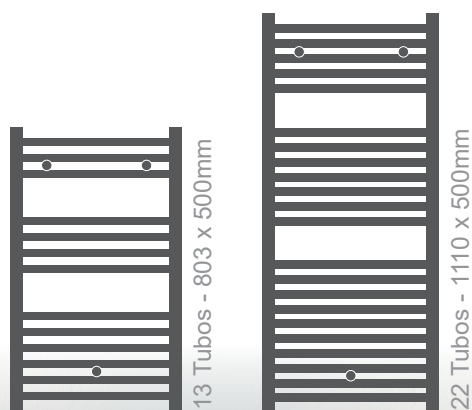

## Modelos

Potencia (W)	Medidas (mm)	Peso (Kg)	Color
400	874,3 x 500 x 90	6,9	Blanco
700	1184,3 x 500 x 90	13,6	Blanco
300	874,3 x 500 x 90	6,9	Cromado
500	1184,3 x 500 x 90	13,6	Cromado
400	874,3 x 500 x 90	6,9	Negro
700	1184,3 x 500 x 90	13,6	Negro

\*\* Las medidas del toallero son totales y anclado a pared (bastidor+control+soportes).

**Dimensiones control**  
(Ancho x Alto x Fondo):  
113 x 71,5 x 39 mm

## Modelos

Potencia (W)	Medidas (mm)	Peso (Kg)	Color
400	878,3 x 500 x 90	6,9	Blanco
700	1185,3 x 500 x 90	13,6	Blanco
300	878,3 x 500 x 90	6,9	Cromado
500	1185,3 x 500 x 90	13,6	Cromado
400	878,3 x 500 x 90	6,9	Negro
700	1185,3 x 500 x 90	13,6	Negro

\*\* Las medidas del toallero son totales y anclado a pared (bastidor+control+soportes).

**Dimensiones control**  
(Ancho x Alto x Fondo):  
131 x 75,3 x 42 mm

BETTER THAN GOOD

DISEÑO EN TU BAÑO